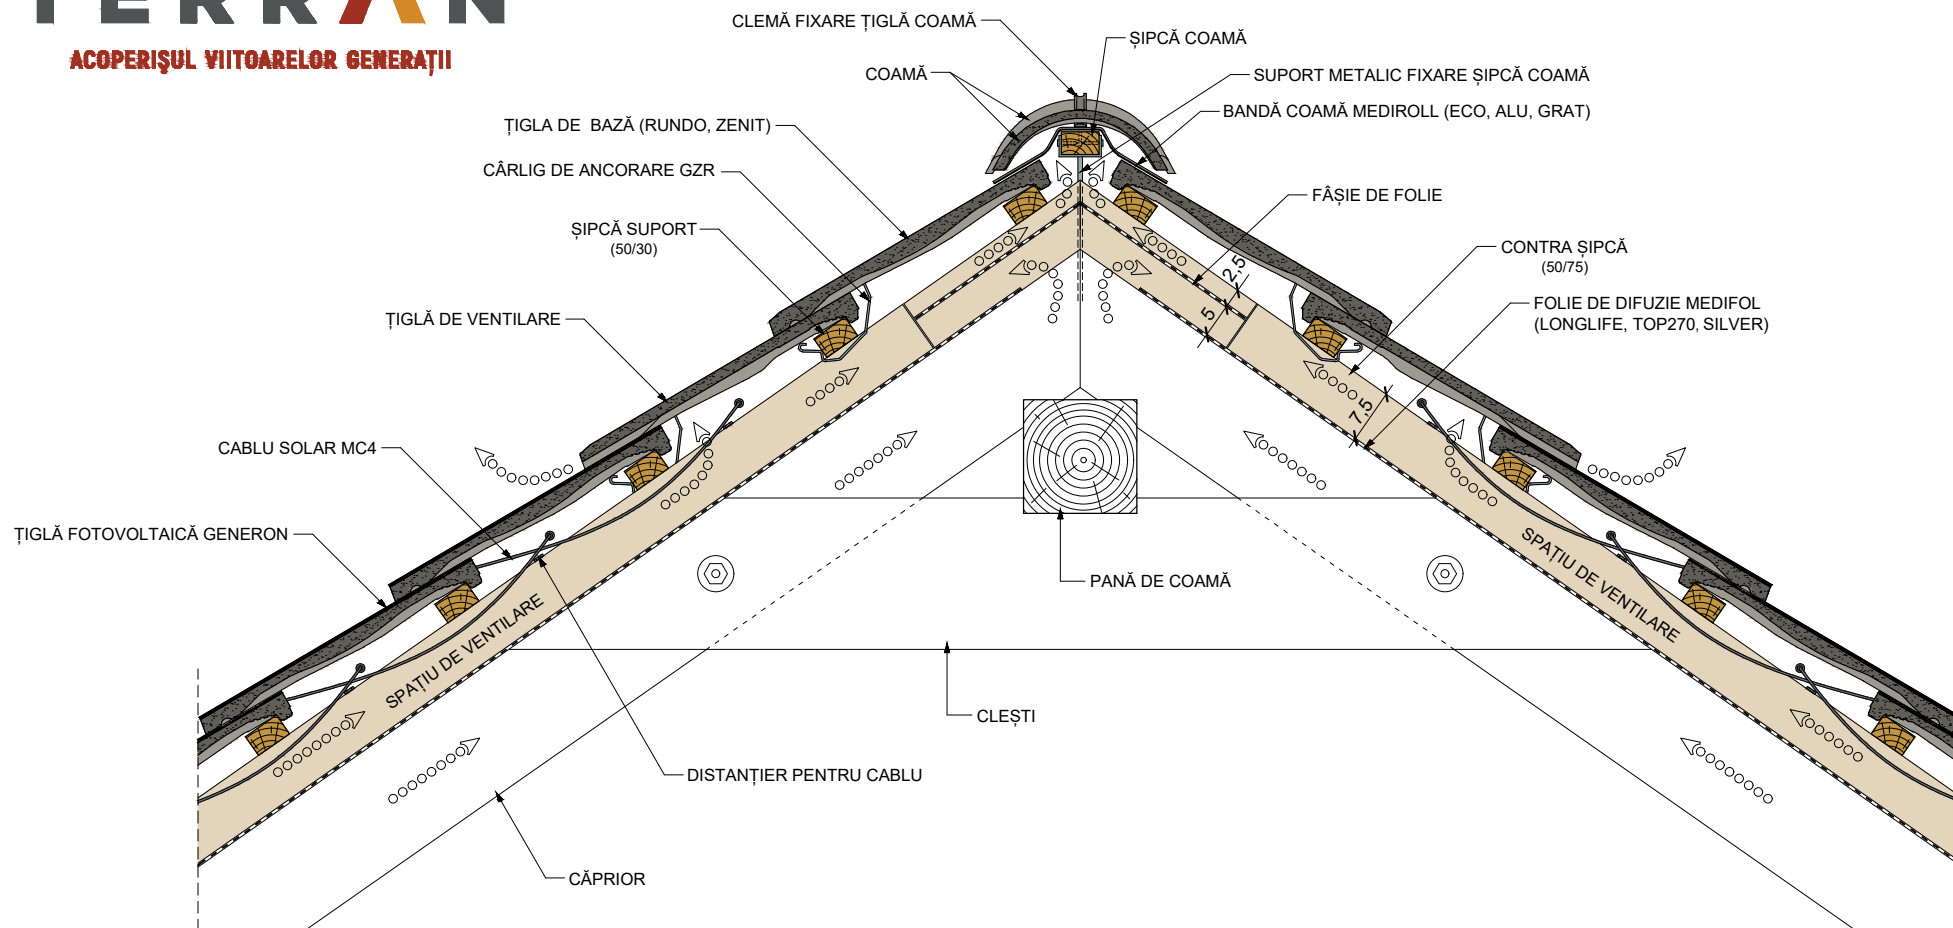

TERRAN

ACOPERIȘUL VIITOARELOR GENERAȚII

GENERON DETALIU
COAMĂ
GETA-S2X

ÎNVELITOARE CU ȚIGLE PLATE
(RUNDO, ZENIT) ȘI DOUĂ
STRATURI DE VENTILARE

DETALIUL NU ÎNLOCUIEȘTE O PROIECTARE SUFICIENT DE DETALIATĂ ȘI NU SCUTEȘTE PROIECTANTUL ȘI ANTREPRENORUL DE RESPONSABILITATEA LOR PENTRU CLĂDIREA RESPECTIVĂ. PRIN INFORMAȚIILE FURNIZATE, PRODUCĂTORUL NU ARE NICI O RESPONSABILITATE PRIVIND CONSTRUCȚIA FINALIZATĂ.