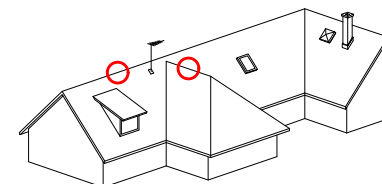

TERRAN

ACOPERIȘUL VIITOARELOR GENERAȚII

GENERON DETALIU
COAMĂ
GETA-S2X

ÎNVELITOARE CU ȚIGLE PLATE
(RUNDO, ZENIT) ȘI DOUĂ
STRATURI DE VENTILARE

DETALIUL NU ÎNLOCUIEȘTE O PROIECTARE SUFICIENT DE DETALIATĂ ȘI NU SCUTEȘTE PROIECTANTUL ȘI ANTREPRENORUL DE RESPONSABILITATEA LOR PENTRU CLĂDIREA RESPECTIVĂ. PRIN INFORMAȚIILE FURNIZATE, PRODUCĂTORUL NU ARE NICI O RESPONSABILITATE PRIVIND CONSTRUCȚIA FINALIZATĂ.