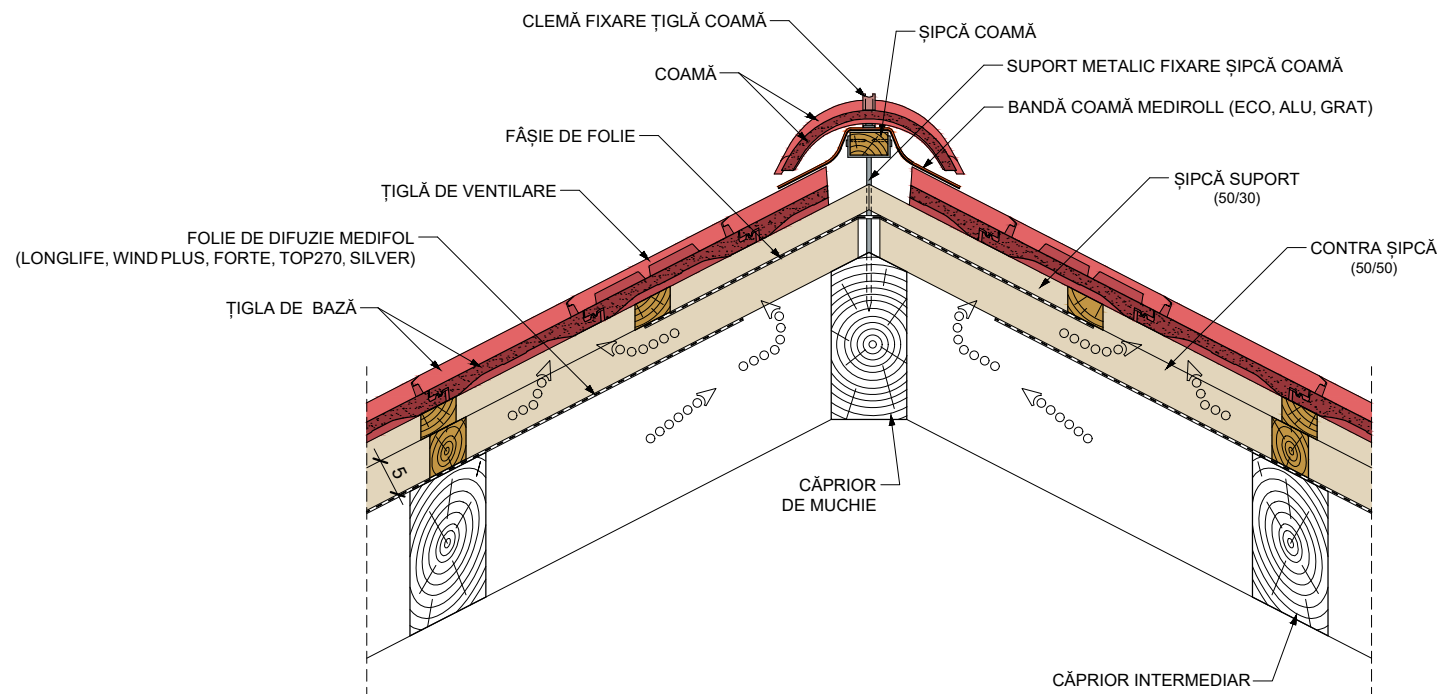

TERRAN

ACOPERIȘUL VIITOARELOR GENERAȚII

DETALIU MUCHIE
EL-S2XA

ÎNVELITOARE CU ȚIGLE PLATE
(RUNDO, ZENIT) ȘI DOUĂ
STRATURI DE VENTILARE

DETALIUL NU ÎNLOCUIEȘTE O PROIECTARE SUFICIENT DE DETALIATĂ ȘI NU SCUTEȘTE PROIECTANTUL ȘI ANTREPRENORUL DE RESPONSABILITATEA LOR PENTRU CLĂDIREA RESPECTIVĂ. PRIN INFORMAȚIILE FURNIZATE, PRODUCĂTORUL NU ARE NICI O RESPONSABILITATE PRIVIND CONȘTRUCȚIA FINALIZATĂ.