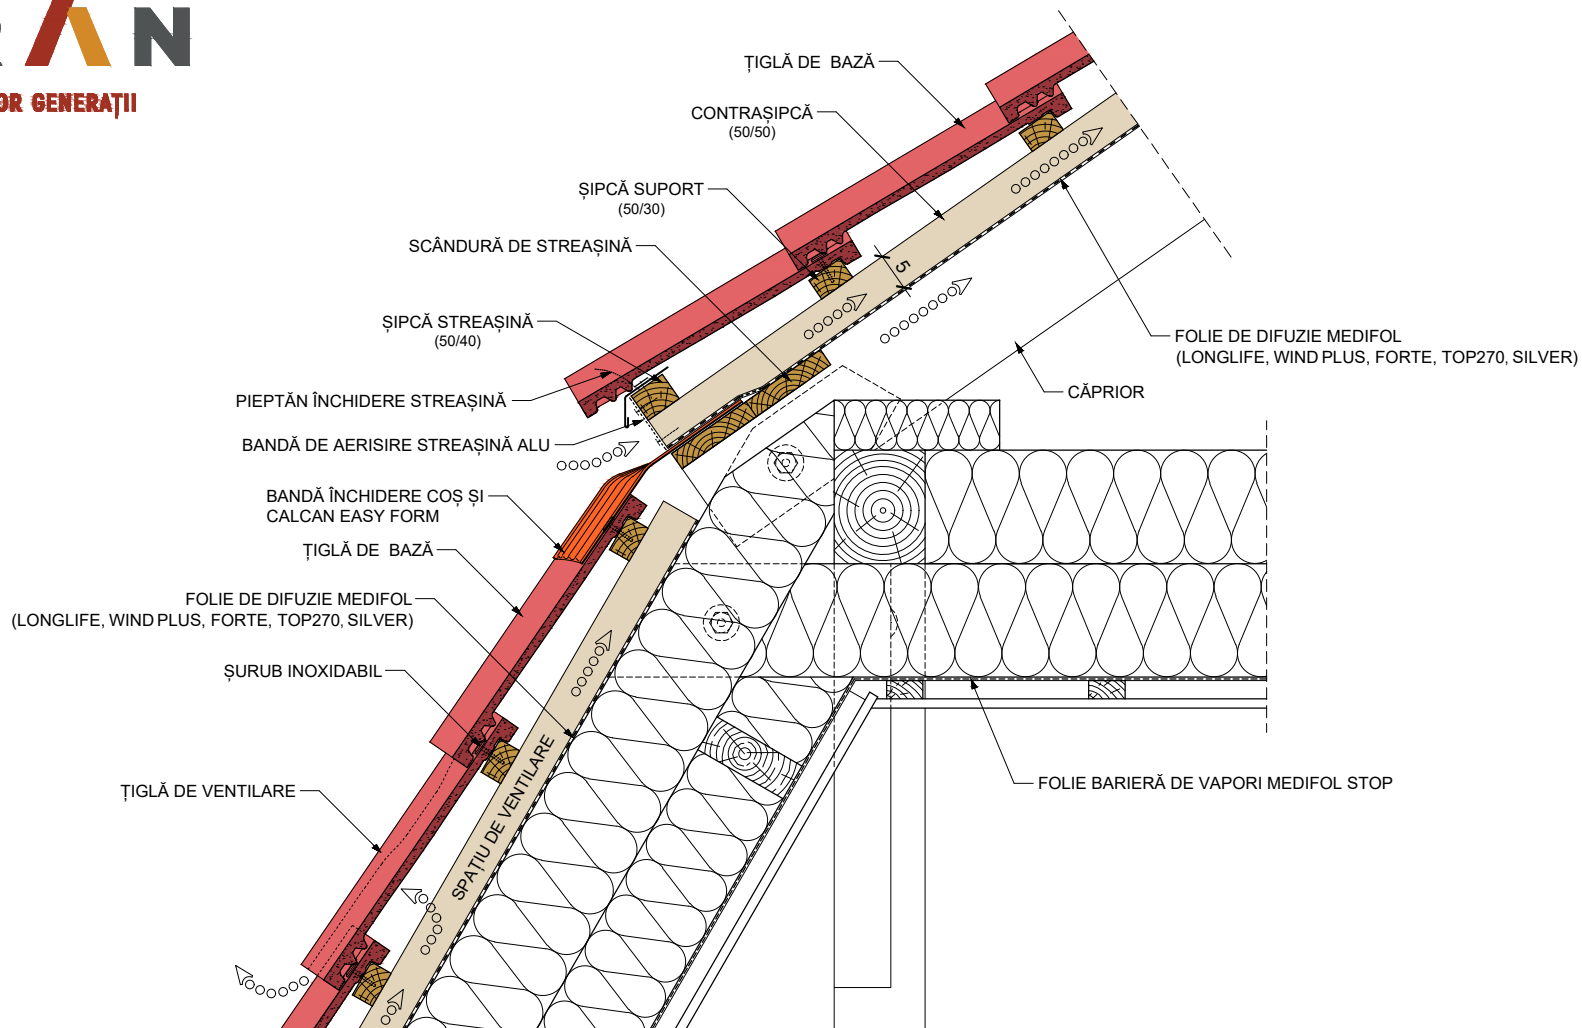

TERRAN

ACOPERIȘUL VIITOARELOR GENERAȚII

DETALIU MANSARDĂ
/ RUPERE DE PANTĂ
CONVEXĂ
MA-H1XA

ÎNVELITOARE CU ȚIGLE PROFILATE
(DANUBIA, RENOVA PLUS, COPPO) ȘI UN
SINGUR STRAT DE VENTILARE

DETALIUL NU ÎNLOCUIEȘTE O PROIECTARE SUFICIENT DE DETALIATĂ ȘI NU SCUTEȘTE PROIECTANTUL ȘI ANTREPRENORUL DE RESPONSABILITATEA LOR PENTRU CLĂDIREA RESPECTIVĂ. PRIN INFORMAȚIILE FURNIZATE, PRODUCĂTORUL NU ARE NICIO RESPONSABILITATE PRIVIND CONSTRUCȚIA FINALIZATĂ.