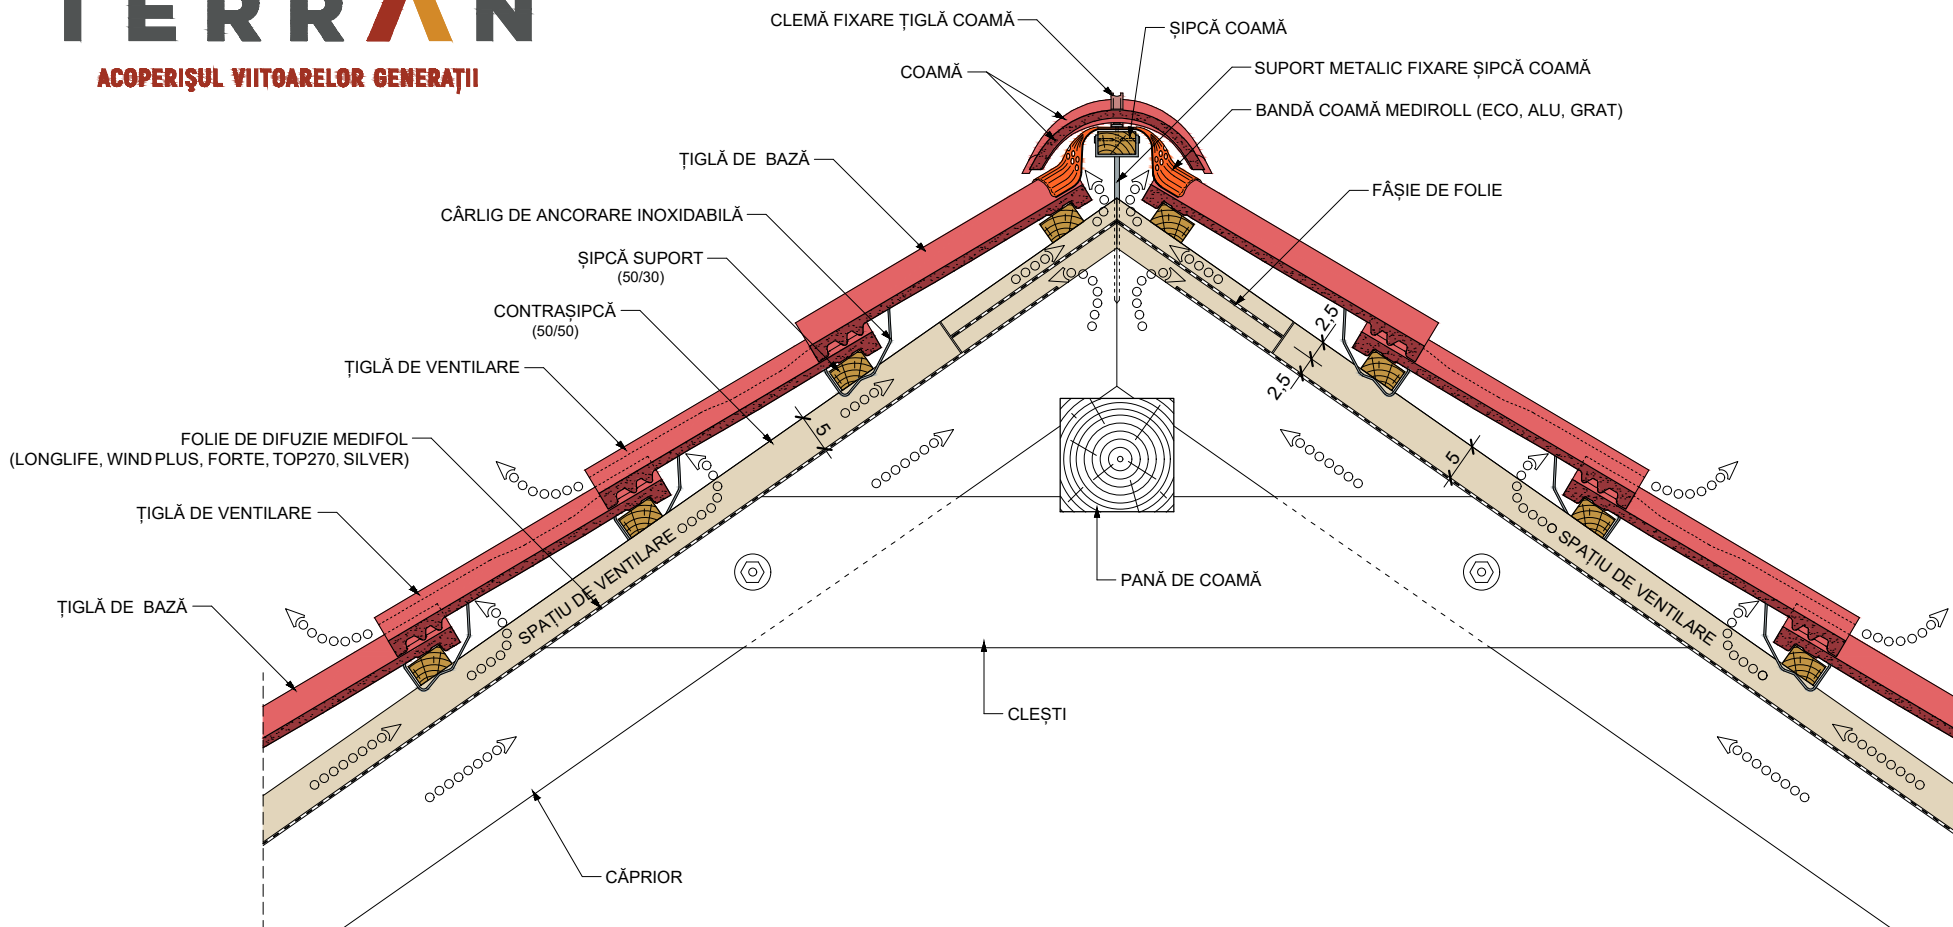

TERRAN

ACOPERIȘUL VIITOARELOR GENERAȚII

DETALIU COAMĂ
TA-H2XA

ÎNVELITOARE CU ȚIGLE PROFILATE
(DANUBIA, RENOVA PLUS, COPPO) ȘI
DOUĂ STRATURI DE VENTILARE

DETALIU NU ÎNLOCUIEȘTE O PROIECTARE SUFICIENT DE DETALIATĂ ȘI NU SCUTEȘTE PROIECTANTUL ȘI ANTREPRENORUL DE RESPONSABILITATEA LOR PENTRU CLĂDIREA RESPECTIVĂ, PRIN INFORMAȚIILE FURNIZATE, PRODUCĂTORUL NU ARE NICIO RESPONSABILITATE PRIVIND CONSTRUCȚIA FINALIZATĂ.