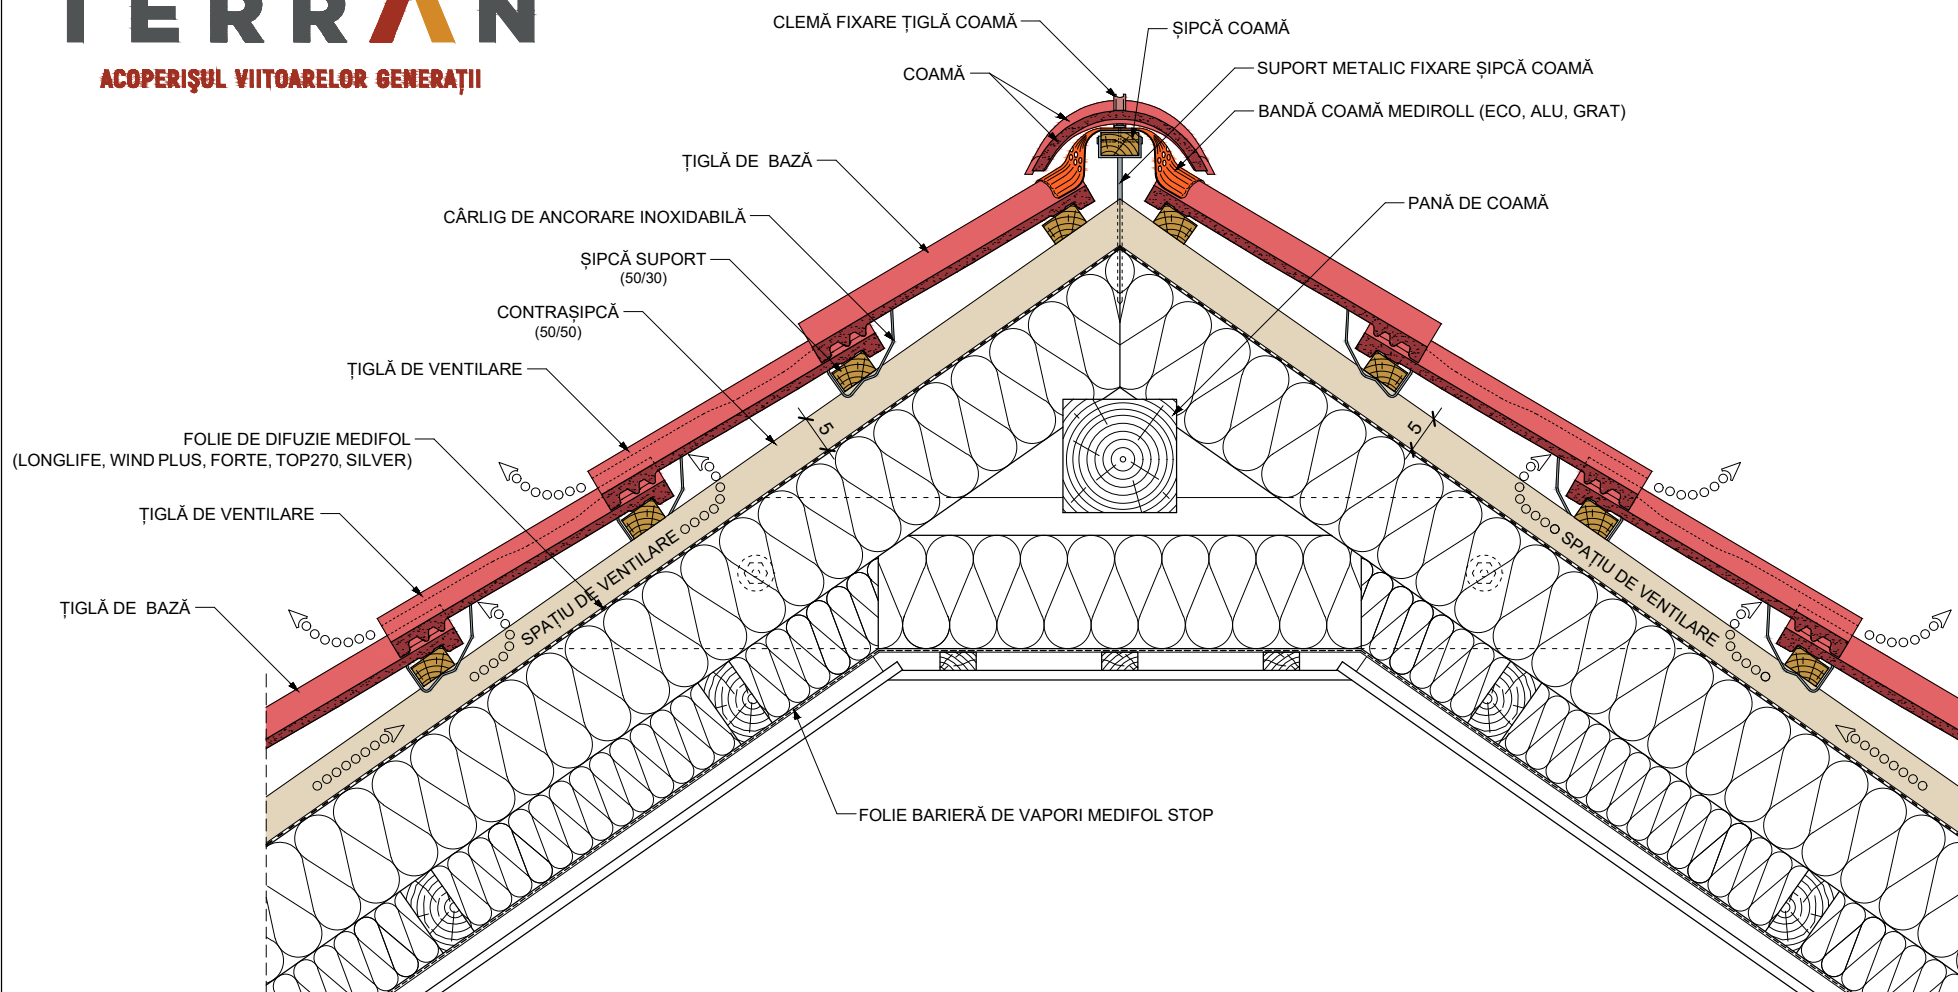

## DETALIU COAMĂ TA-H1XA

ÎNVELITOARE CU ȚIGLE PROFILATE  
(DANUBIA, RENOVA PLUS, COPPO)  
ȘI UN SINGUR STRAT DE VENTILARE

DETALIUL NU ÎNLOCUIEȘTE O PROIECTARE SUFICIENT DE DETALIATĂ ȘI NU SCUTEȘTE PROIECTANTUL ȘI ANTREPRENORUL DE RESPONSABILITATEA LOR PENTRU CLĂDIREA RESPECTIVĂ. PRIN INFORMAȚIILE FURNIZATE, PRODUCĂTORUL NU ARE NICIO RESPONSABILITATE PRIVIND CONSTRUCȚIA FINALIZATĂ.