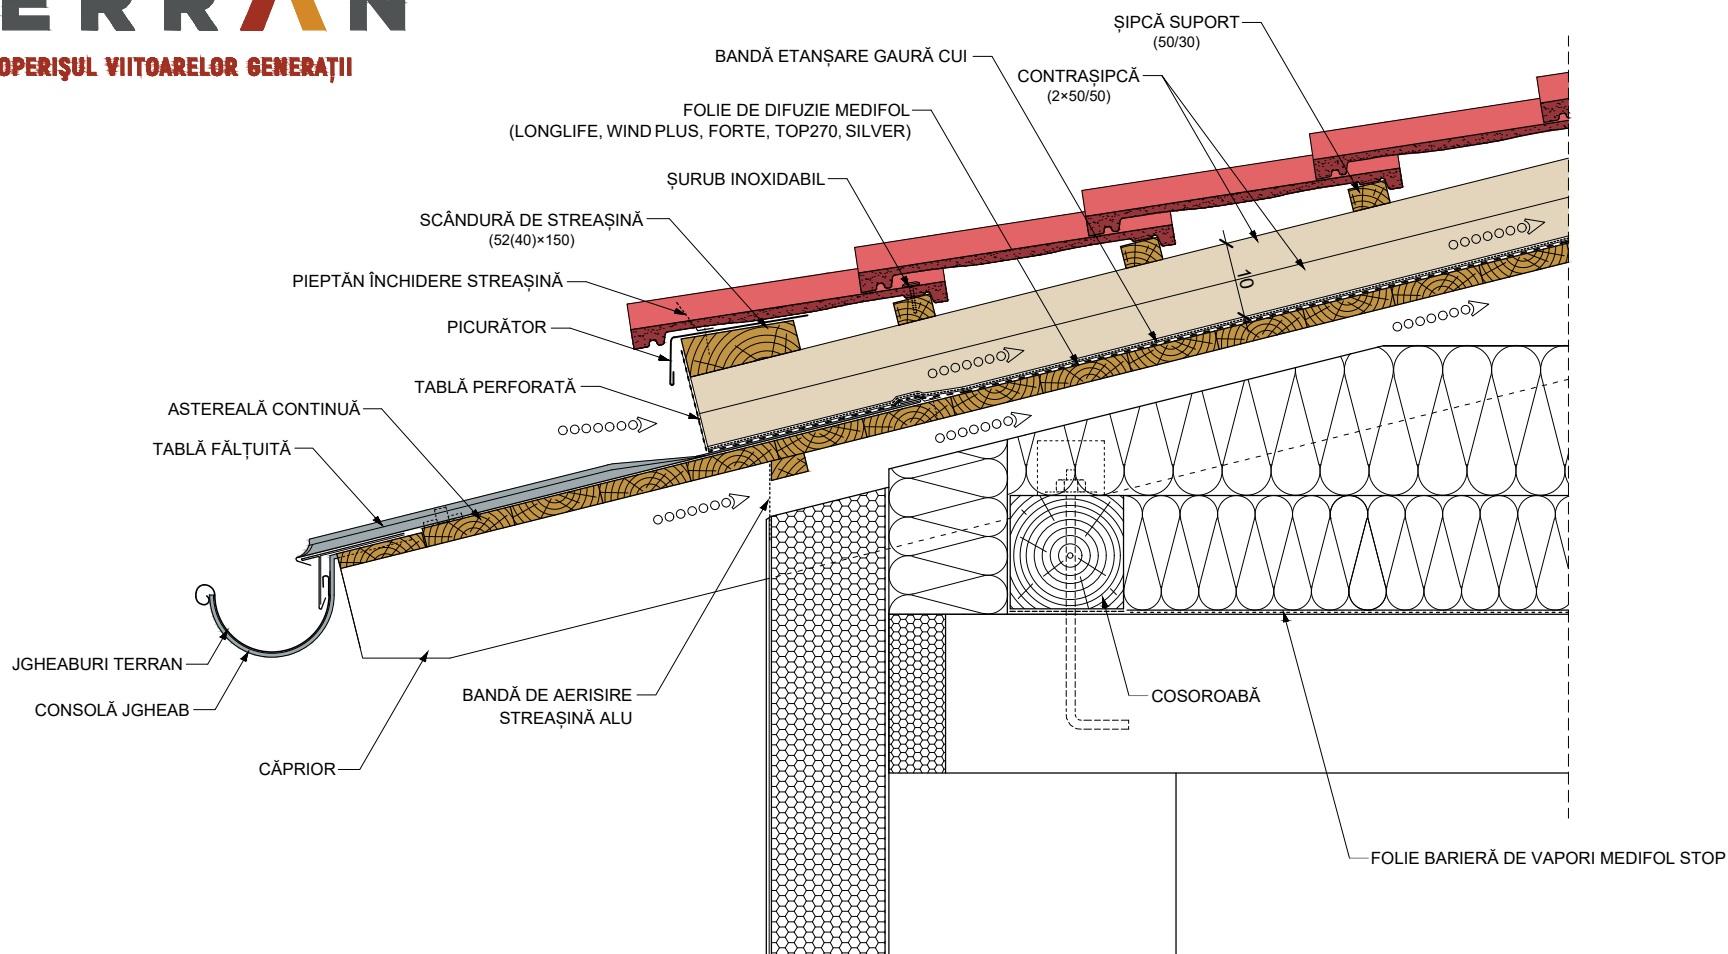

## DETALIU STREAȘINĂ PANTĂ JOASĂ ER-H2XAH-SY

ÎNVELITOARE CU ȚIGLE SYNUS ȘI  
DOUĂ STRATURI DE VENTILARE

DETALIUL NU ÎNLOCUIEȘTE O PROIECTARE SUFICIENT DE DETALIATĂ ȘI NU SCUTEȘTE PROIECTANTUL ȘI ANTREPRENORUL DE RESPONSABILITATEA LOR PENTRU CLĂDIREA RESPECTIVĂ. PRIN INFORMAȚIILE FURNIZATE, PRODUCĂTORUL NU ARE NICIO RESPONSABILITATE PRIVIND CONSTRUCȚIA FINALIZATĂ.