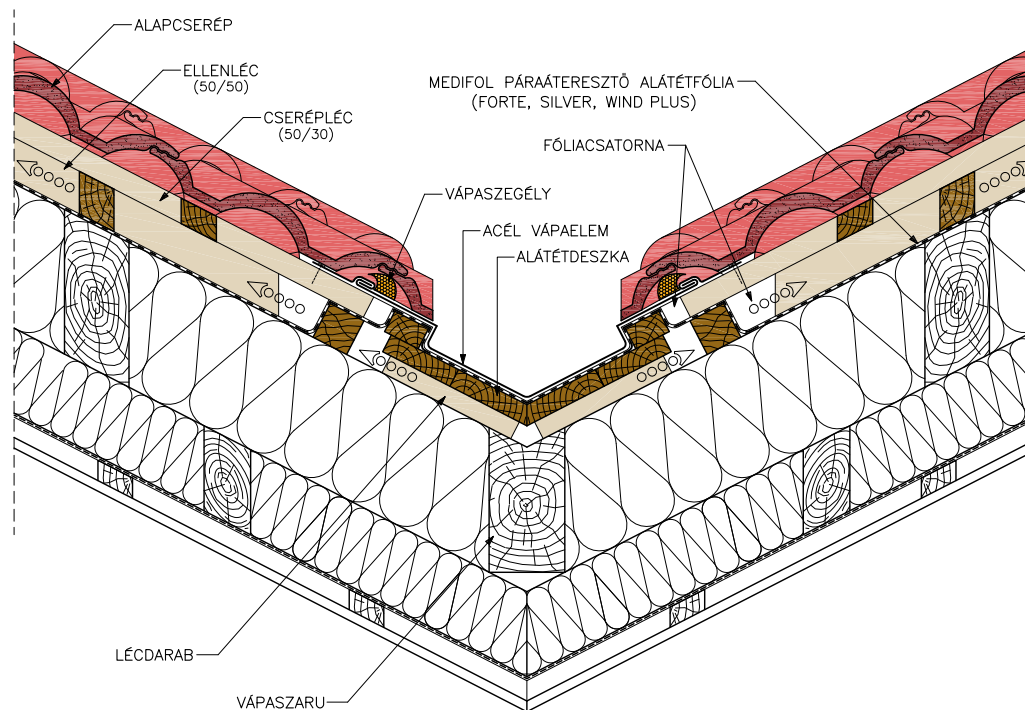

TERRAN

Színekkel tetőzi otthonát

VÁPA RÉSZLET VA-H1XA

EGYSZERES SZELLŐZTETÉSŰ TETŐ
HULLÁMOS PROFILÚ CSERÉPPÉL
(DANUBIA; STANDARD; COPPO; SYNUS)

AZ ÁBRÁN A DANUBIA ÉS A STANDARD CSERÉPPÉL TÖRTÉNŐ FEDÉS
LÁTHATÓ. A COPPO CSERÉP 10 MM MAGASABB, A SYNUS CSERÉP
2 MM-REL ALACSONYABB.
(PROFILMAGASSÁG: STANDARD, DANUBIA: 35MM; COPPO: 45MM; SYNUS: 33MM)

A MEGADOTT CSOMÓPONT NEM HELYETTESÍTI A KELLŐ RÉSZLETEZETTSÉGŰ KIVETELI
TERVET ÉS NEM MENTESÍTHETI A TERVEZŐT ÉS KIVITELEZŐT A KONKRÉT ÉPÜLETRE
VONATKOZÓ FELELŐSSÉGE ALÓL. A KÖZREADOTT INFORMÁCIÓKKAL A GYÁRTÓ
SEMILYEN FELELŐSSÉGET NEM VÁLLAL AZ ELKÉSZÜLŐ ÉPÜLETSZERKEZETEKÉRT.