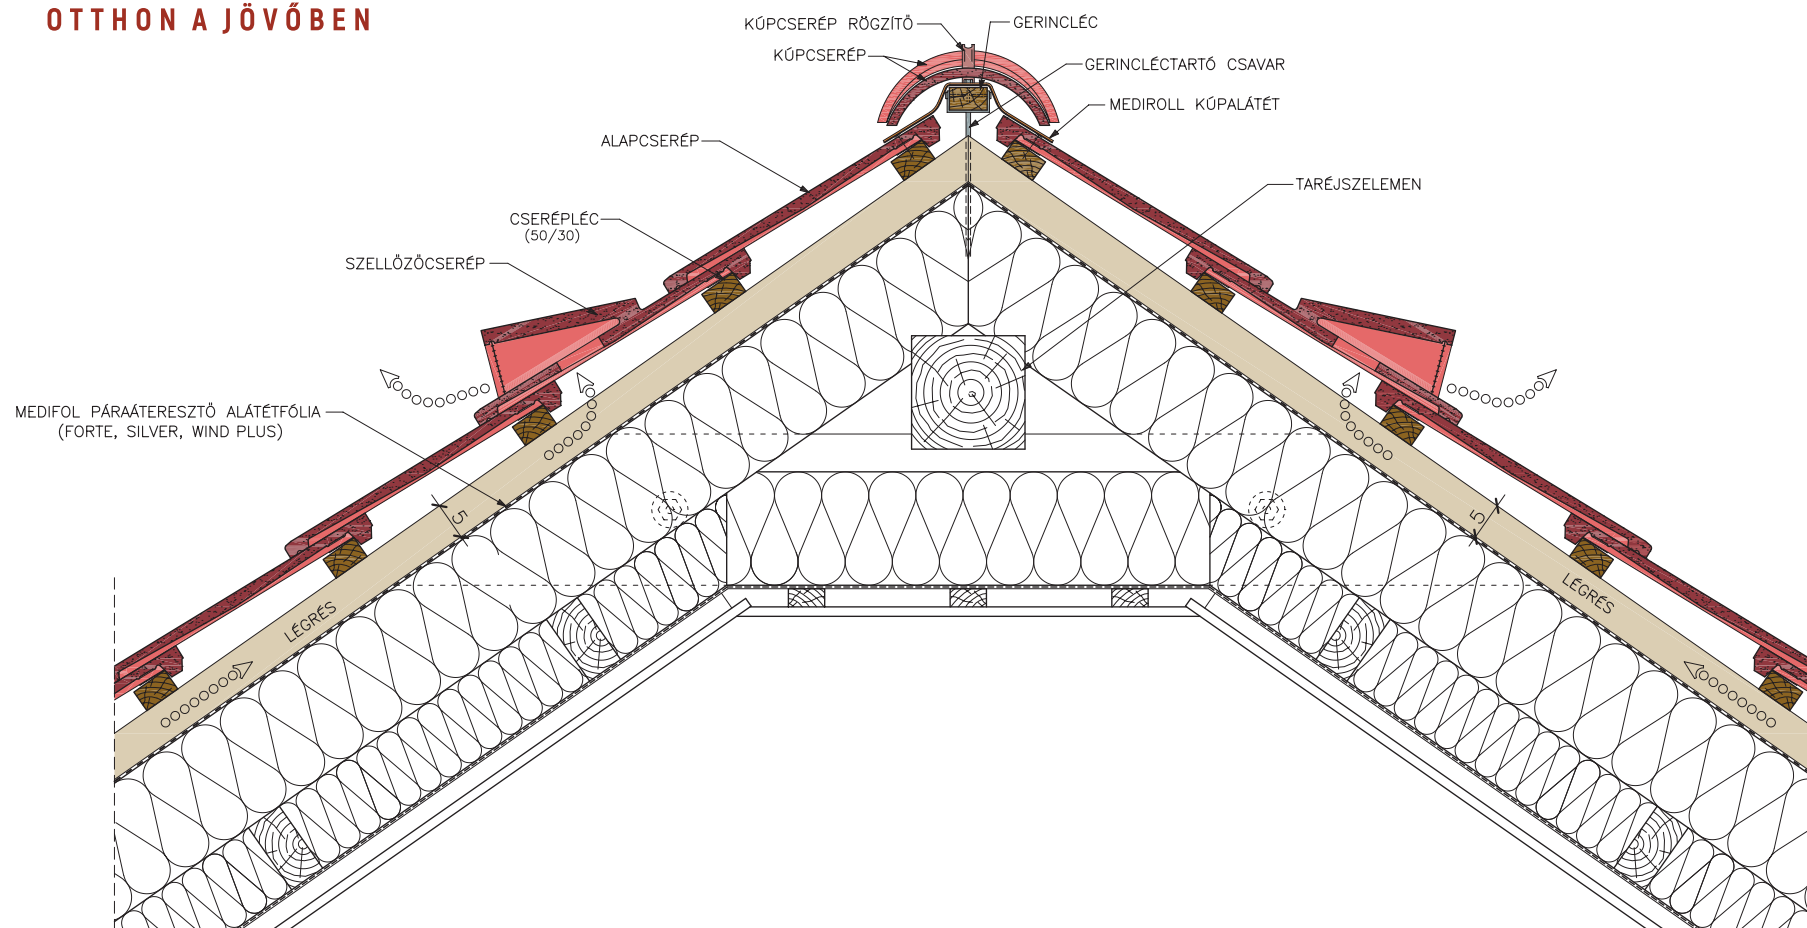

TERRAN

OTTHON A JÖVŐBEN

TARÉJ RÉSZLET
TA-S1XA

2019

EGYSZERES SZELLŐZTETÉSŰ TETŐ
SIK PROFILÚ CSERÉPPAL
(RUNDO; ZENIT)

A MEGADOTT CSOMÓPONT NEM HELYETTESITI A KELLŐ RÉSZLETEZETTSÉGŰ KIVETELI TERVET ÉS NEM MENTESÍTHETI A TERVEZŐT ÉS KIVITELEZŐT A KONKRÉT ÉPÜLETRE VONATKOZÓ FELELŐSSÉGE ALÓL. A KÖZREADOTT INFORMÁCIÓKKAL A GYÁRTÓ SEMMILYEN FELELŐSSÉGET NEM VÁLLAL AZ ELKÉSZÜLŐ ÉPÜLETSZERKEZETEKÉRT.