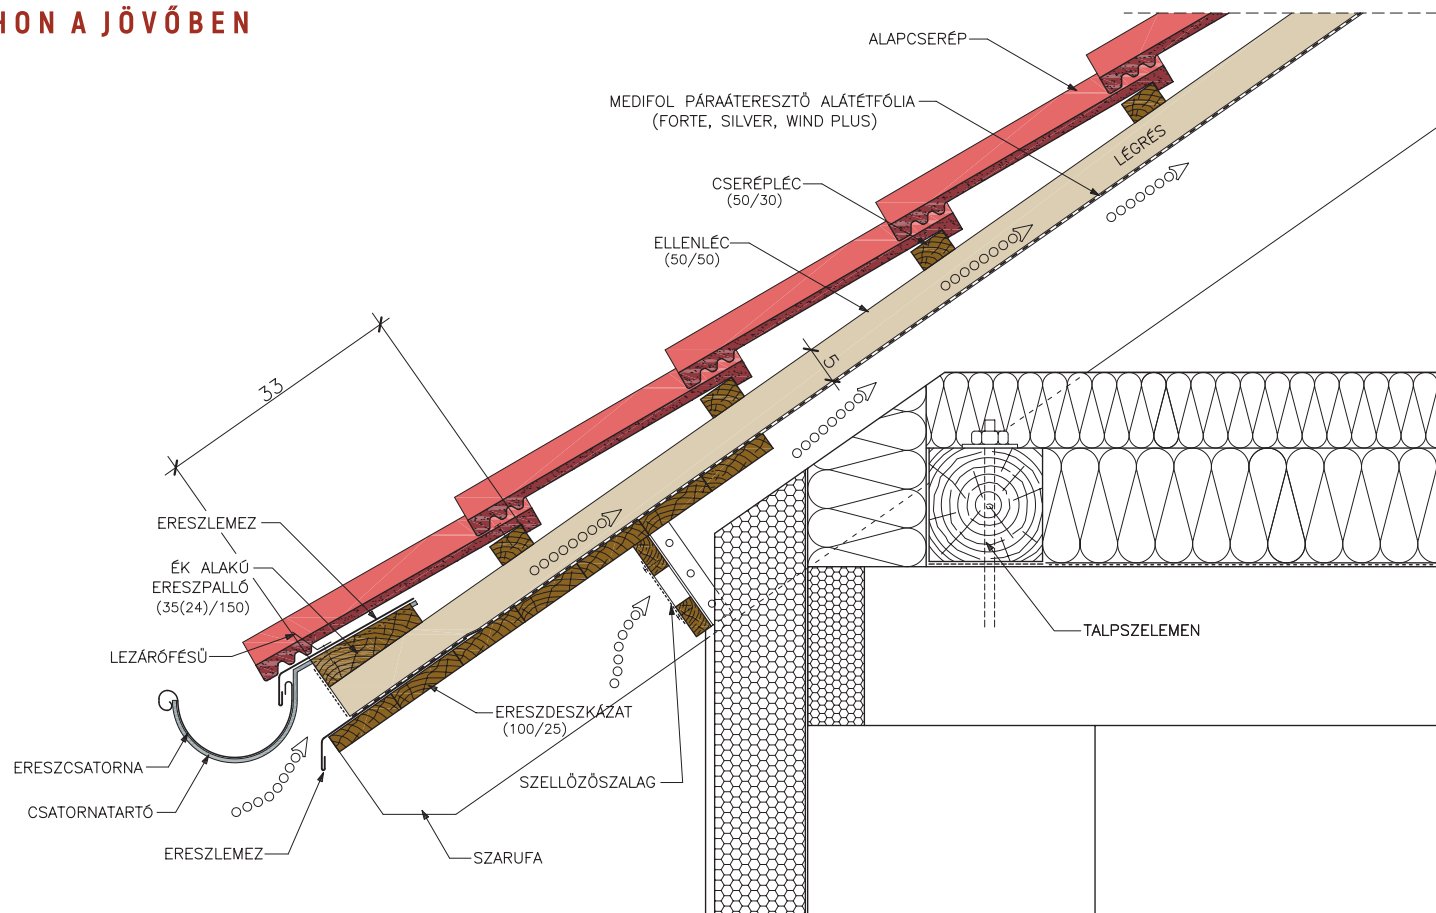

TERRAN

OTTHON A JÖVŐBEN

ERESZ RÉSZLET ER-H2XA

2019

EGYSZERES SZELLŐZTETÉSŰ
TETŐ HULLÁMOS PROFILÚ
CSERÉPPEL
(DANUBIA; STANDARD;
COPPO 2018; SYNUS)

AZ ÁBRÁN A DANUBIA, STANDARD, COPPO 2018 CSERÉPPEL TÖRTÉNŐ FEDÉS
LÁTHATÓ. A SYNUS CSERÉP 2 MM-REL ALACSONYABB.
(PROFILMAGASSÁG: STANDARD, DANUBIA, COPPO 2018: 35MM; SYNUS: 33MM)

A MEGADOTT CSOMÓPONT NEM HELYETTESITI A KELLŐ RÉSZLETEZETTSÉGŰ KIVITELI
TERVET ÉS NEM MENTESÍTHETI A TERVEZŐT ÉS KIVITELEZŐT A KONKRÉT ÉPÜLETRE
VONATKOZÓ FELELŐSSÉGE ALÓL. A KÖZREADOTT INFORMÁCIÓKKAL A GYÁRTÓ
SEMILYEN FELELŐSSÉGET NEM VÁLLAL AZ ELKÉSZÜLŐ ÉPÜLETSZERKEZETEKÉRT.