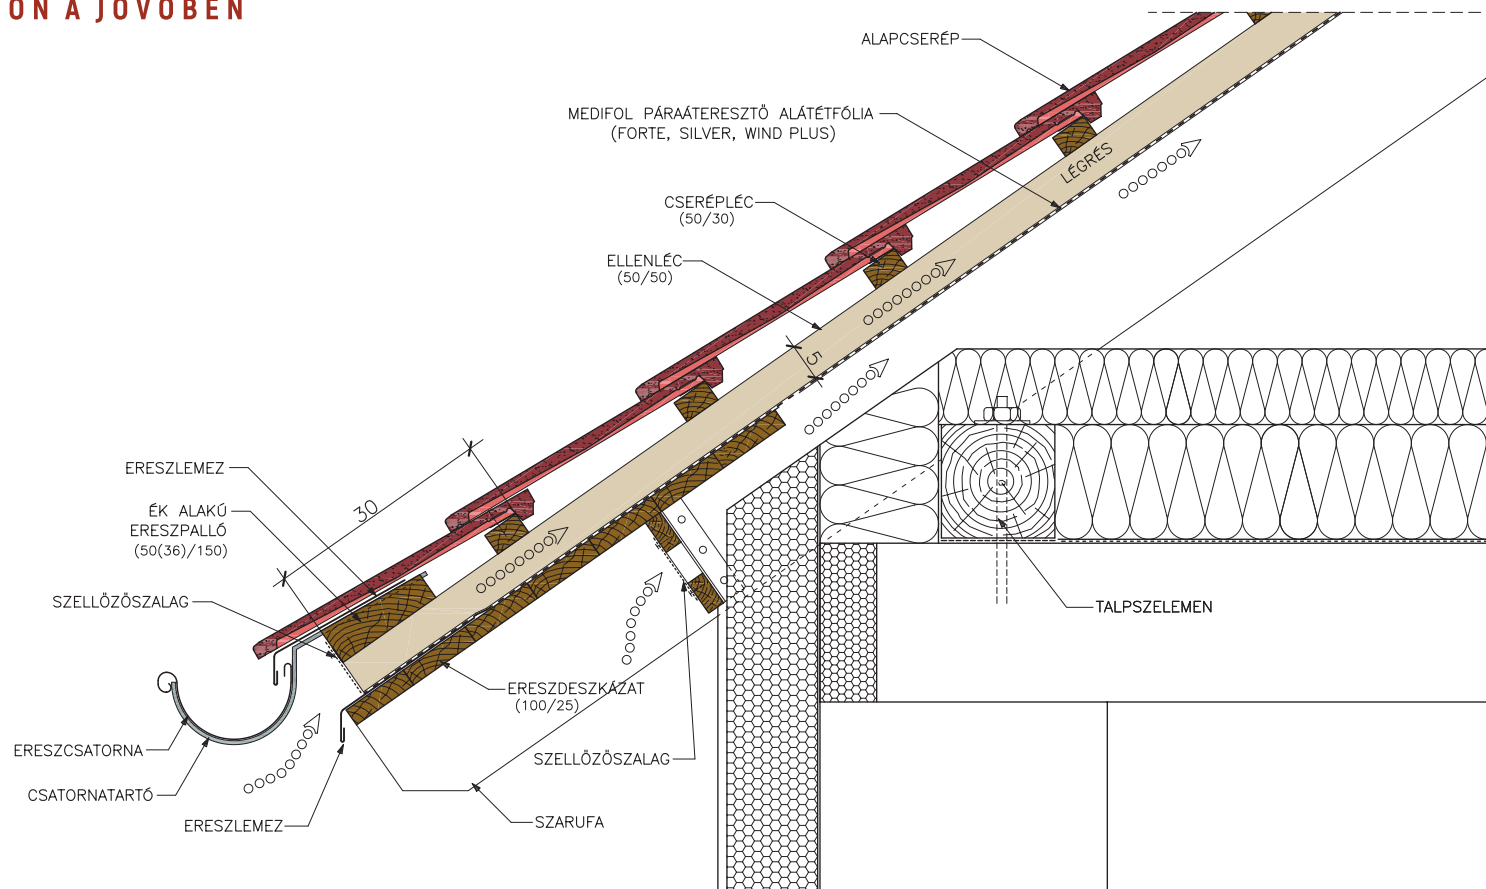

## ERESZ RÉSZLET ER-S2XA

KÉTSZERES SZELLŐZTETÉSŰ TETŐ  
SÍK PROFILÚ CSERÉPPEL  
(RUNDO; ZENIT)

2019

A MEGADOTT CSOMÓPONT NEM HELYETTESITI A KELLŐ RÉSZLETEZETTSÉGŰ KIVITELI TERVET ÉS NEM MENTESÍTHETI A TERVEZŐT ÉS KIVITELEZŐT A KONKRÉT ÉPÜLETRE VONATKOZÓ FELELŐSSÉGE ALÓL. A KÖZREADOTT INFORMÁCIÓKKAL A GYÁRTÓ SEMMILYEN FELELŐSSÉGET NEM VÁLLAL AZ ELKÉSZÜLŐ ÉPÜLETSZERKEZETEKÉRT.