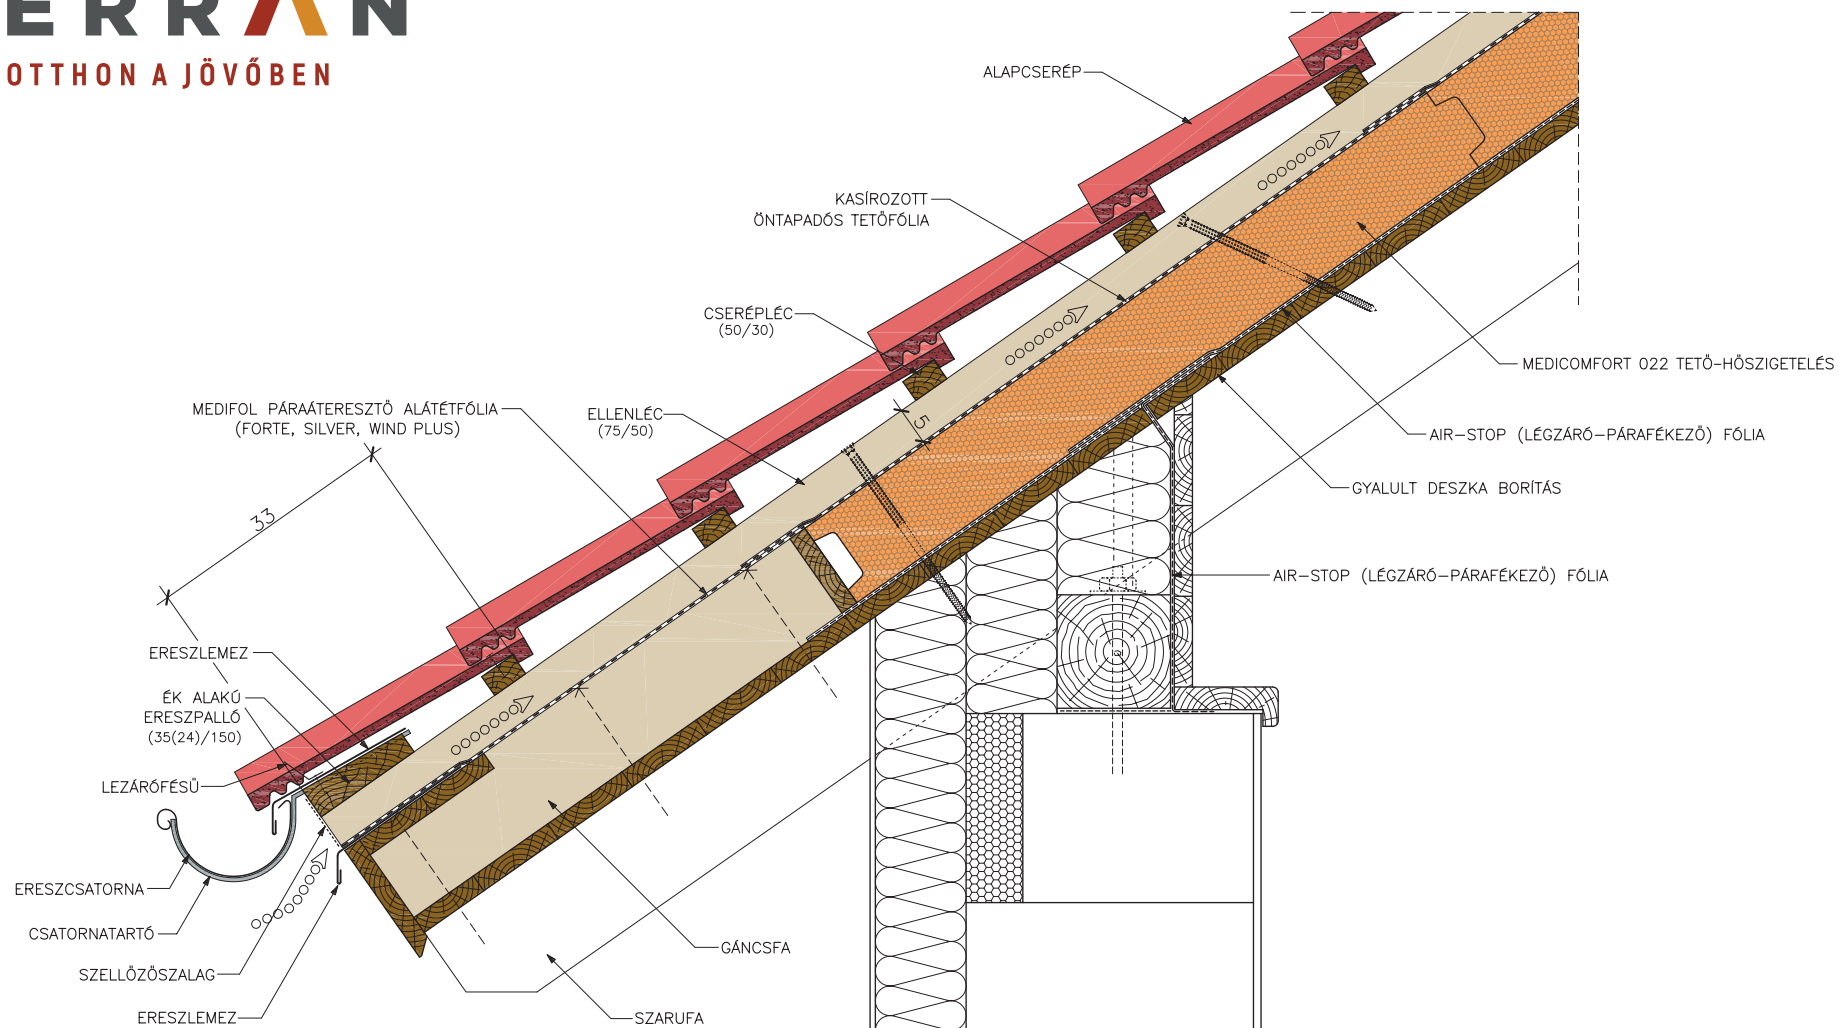

TERRAN

OTTHON A JÖVŐBEN

MEDICOMFORT HŐSZIGETELÉS ERESZ RÉSZLET (NAGY TÚLNÝÚLÁS)

ER-MCB

EGYSZERES SZELLŐZTETÉSŰ
TETŐ HULLÁMOS PROFILÚ
CSERÉPPEL
(DANUBIA; STANDARD;
COPPO 2018; SYNUS)

AZ ÁBRÁN A DANUBIA, STANDARD, COPPO 2018 CSERÉPPEL TÖRTÉNŐ FEDÉS
LÁTHATÓ. A SYNUS CSERÉP 2 MM-REL ALACSONYABB.
(PROFILMAGASSÁG: STANDARD, DANUBIA, COPPO 2018: 35MM; SYNUS: 33MM)

A MEGADOTT CSOMÓPONT NEM HELYETTESÍTI A KELLŐ RÉSZLETEZETTSÉGŰ KIVETELI
TERVET ÉS NEM MENTESÍTHETI A TERVEZŐT ÉS KIVITELEZŐT A KONKRÉT ÉPÜLETRE
VONATKOZÓ FELELŐSSÉGE ALÓL. A KÖZREADOTT INFORMÁCIÓKKAL A GYÁRTÓ
SEMMLYEN FELELŐSSÉGET NEM VÁLLAL AZ ELKÉSZÜLŐ ÉPÜLETSZERKEZETEKÉRT.